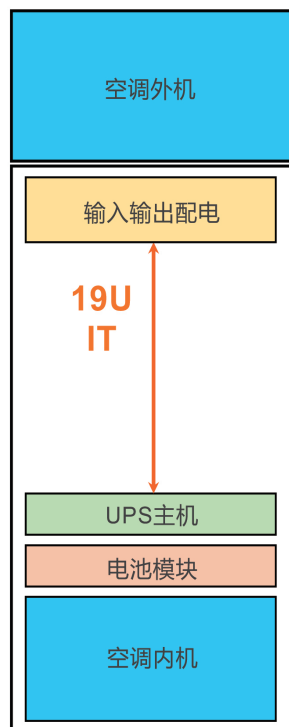

*: 对应柜内已有 1 台 UPS 主机和 1 个电池模块的情况

一体机

一体机

用户价值

- 免室外机安装，选址无忧，极速交付
- 全封闭 + 变频制冷，IT 环境更舒适
- 刷卡开门，安全无虞
- 智能 PDU，过载预警，防微杜渐
- 短信语音通知，风吹草动早知悉
- 全生命周期一站式服务，省事省心

内部布局

参数表

系统尺寸	宽 600mm * 深 1200mm * 高 2100mm
系统外观	9 吋触摸屏 双层玻璃前门，单层玻璃后门
防护等级	IP5X
可用 U 位	19U*
额定 IT 容量	3kW
市电输入制式	单相 220v
防雷等级	C 级
PDU	16A 竖直 Switch 型，16 口国标 支持电力监测、过载预警、延时启动、远程通断控制
空调内外落差	-5m ≤ Δ H ≤ 10m
应急散热	具备
环境监测	温度、漏水
安防措施	可选机械锁 / 智能锁 标配微动开关侦测柜门开合
远程管理	WEB 浏览器访问
实时告警	可选短信 / 电话语音
照明	前后 LED 灯，门开灯亮，门关灯灭
消防	可选内置气体消防，温烟双路告警，3U