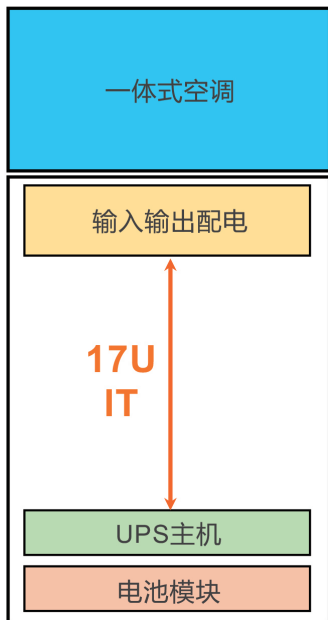

*: 对应柜内侧装 1 台 UPS 主机和 1 个电池模块的情况

SmartCabinet 2-I

SmartCabinet 2-I

用户价值

- 免室外机安装，选址无忧，极速交付
- 结构更紧凑，每 IT U 位成本更低
- 不间断制冷，业务保障无短板
- 三色氛围灯，美观实用
- 家居风格，沉静典雅

内部布局

参数表

系统尺寸	宽 600mm * 深 1000mm * 高 1650mm
系统外观	双层玻璃前门，单层玻璃后门
防护等级	IP5X
可用 U 位	17U*
额定 IT 容量	1.5W
市电输入制式	单相 220v
防雷等级	C 级
PDU	16A 水平 Switch 型，10 口国标 支持电力监测、过载预警、延时启动、远程通断控制
应急散热	具备
环境监测	温度、漏水
安防措施	标配微动开关侦测柜门开合
远程管理	WEB 浏览器访问
实时告警	可选短信 / 电话语音
照明	前门蓝白红三色灯，后门白光 LED 灯
消防	可选内置气体消防，温烟双路告警，3U