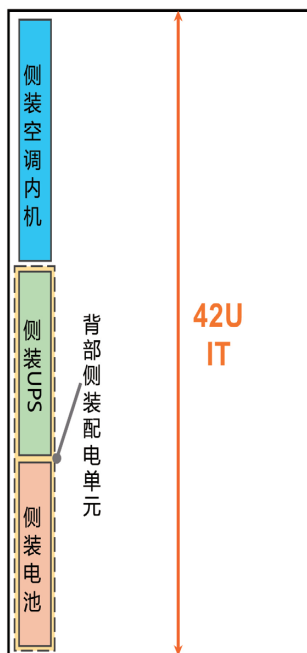

*: 对应柜内已有 1 台 UPS 主机和 1 个电池模块的情况

SmartCabinet 2-P

SmartCabinet 2-P

用户价值

- 基础设施“0U”化，IT空间不打折
- IP54级高防护，不惧恶劣环境
- 不间断制冷，业务保障无短板
- 工厂预装，快速交付
- 支持移动APP，一切尽在“掌”握

参数表

系统尺寸	宽 800mm * 深 1100mm * 高 2000mm
系统外观	9 吋触摸屏 前后玻璃门
防护等级	IP54
可用 U 位	42U*
额定 IT 容量	3kW
市电输入制式	单相 220v
防雷等级	C 级
PDU	16A 竖直 Switch 型，16 口国标 支持电力监测、过载预警、延时启动、远程通断控制
空调内外落差	-5m ≤ Δ H ≤ 20m
应急散热	具备
环境监测	温度、漏水
安防措施	可选机械锁 / 智能锁 标配微动开关侦测柜门开合
远程管理	WEB 浏览器访问
实时告警	可选短信 / 电话语音
照明	前后 LED 灯，门开灯亮，门关灯灭
消防	可选内置气体消防，温烟双路告警，3U