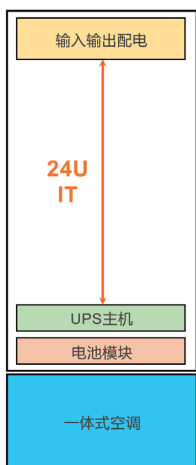

内部布局

*: 对应柜内侧装 1 台 UPS 主机和 1 个电池模块的情况

SmartCabinet 2-E

SmartCabinet 2-E

ECO 模式

内部布局

用户价值

- 免室外机安装，选址无忧，极速交付
- IT 空间相比老款提升 26%
- 支持 ECO 模式，降噪节能
- 三色氛围灯，美观实用
- 可选钣金门，融入工业环境