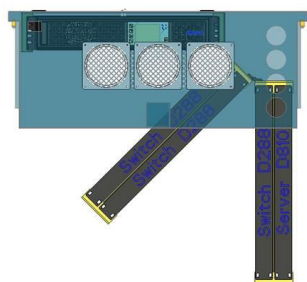

*: 对应柜内侧装 1 台 UPS 主机和 1 个电池模块的情况

SmartCabinet 2-W

SmartCabinet 2-W

用户价值

- 免室外机安装，选址无忧，极速交付
- IT 空间相比老款提升 26%
- 支持 ECO 模式，降噪节能
- 三色氛围灯，美观实用
- 可选钣金门，融入工业环境

内部布局

4U IT 空间

参数表