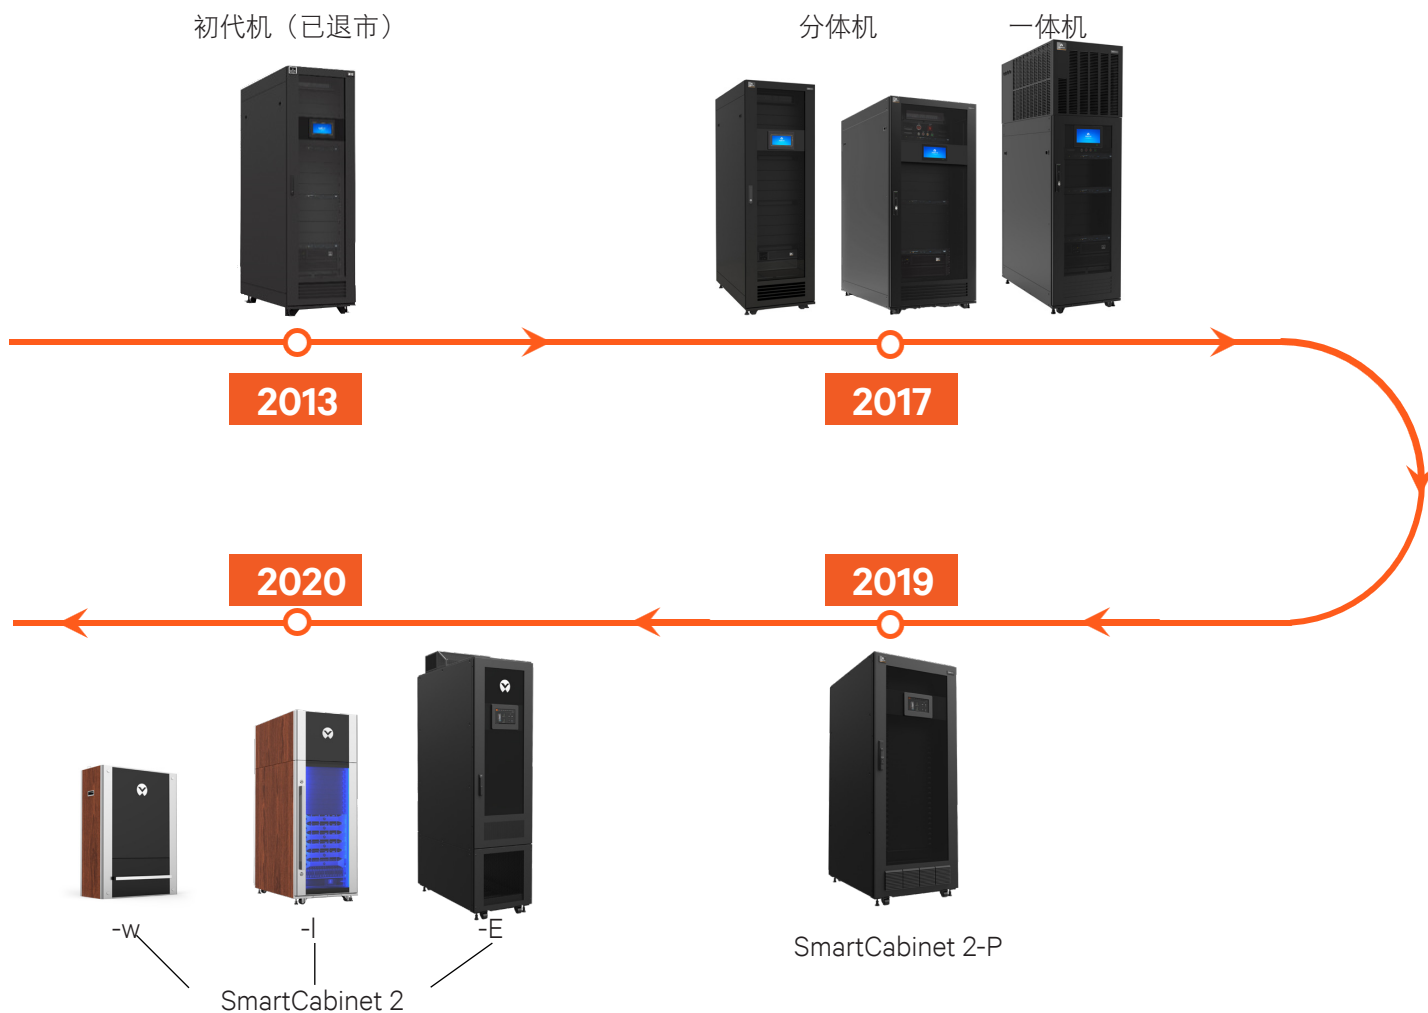

从创所未有到蓬勃壮大，
从锐意传承到领袖群伦，
从潜心磨砺到高歌猛进，
这便是 SmartCabinet 家族的发展史，
也是维谛人矢志不渝的创新印迹。