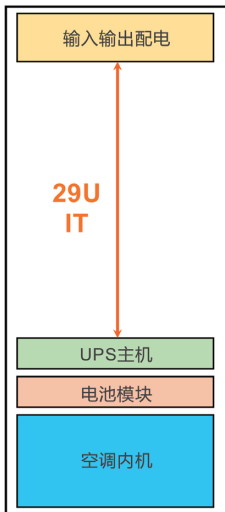

内部布局

用户价值

- 机柜即机房，快速交付，节地美观
- 全封闭 + 变频制冷，IT 环境更舒适
- 刷卡开门，安全无虞
- 智能 PDU，过载预警，防微杜渐
- 短信语音通知，风吹草动早知悉
- 全生命周期一站式服务，省事省心

参数表

系统尺寸	宽 600/800mm * 深 1200mm * 高 2000mm
系统外观	9 吋触摸屏 双层玻璃前门，单层玻璃后门
防护等级	IP5X
可用 U 位	29U*
额定 IT 容量	3kW
市电输入制式	单相 220v
防雷等级	C 级
PDU	32A 竖直 Switch 型，24 口国标 支持电力监测、过载预警、延时启动、远程通断控制
空调内外落差	-5m ≤ Δ H ≤ 10m
应急散热	具备
环境监测	温度、漏水
安防措施	可选机械锁 / 智能锁 标配微动开关侦测柜门开合
远程管理	WEB 浏览器访问
实时告警	可选短信 / 电话语音
照明	前后 LED 灯，门开灯亮，门关灯灭
消防	可选内置气体消防，温烟双路告警，3U

*: 对应柜内已有 1 台 UPS 主机和 1 个电池模块的情况