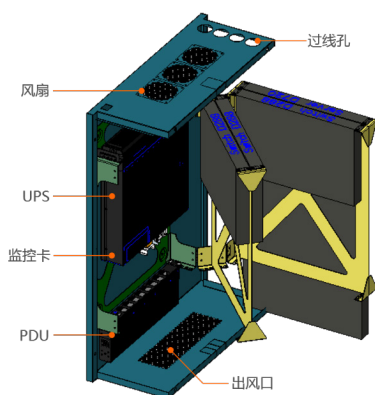

*: 对应柜内侧装 1 台 UPS 主机和 1 个电池模块的情况

SmartCabinet 2-W

SmartCabinet 2-W

用户价值

- 免室外机安装，选址无忧，极速交付
- IT 空间相比老款提升 26%
- 支持 ECO 模式，降噪节能
- 三色氛围灯，美观实用
- 可选钣金门，融入工业环境

内部布局

4U IT 空间

参数表

系统尺寸	宽 750mm * 深 300mm * 高 600mm (网络接入型) 宽 750mm * 深 300mm * 高 1000mm (边缘计算型)
系统外观	银白边框，木纹贴面
防护等级	IP5X
可用 U 位	4U*
额定 IT 容量	1.5kW
市电输入制式	单相 220v
PDU	16A 水平 Basic 型，8 口国标
散热	风扇
环境监测	可选配温湿度、漏水、烟感
安防措施	可选配门磁
远程管理	WEB 浏览器访问
实时告警	可选配短信告警