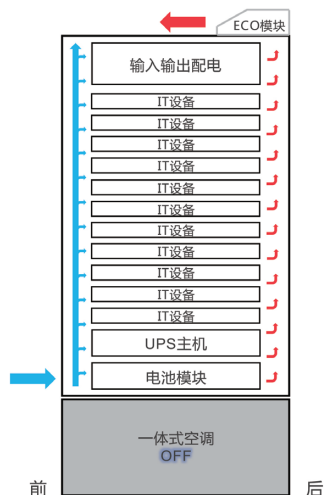

SmartCabinet 2-E

ECO 模式

用户价值

- 免室外机安装，选址无忧，极速交付
- IT 空间相比老款提升 26%
- 支持 ECO 模式，降噪节能
- 三色氛围灯，美观实用
- 可选钣金门，融入工业环境

参数表

系统尺寸	宽 600mm * 深 1200mm * 高 2150mm
系统外观	9 吋触摸屏可选 【双层玻璃前门，单层玻璃后门】或【前后钣金门】
防护等级	IP5X
可用 U 位	24U*
额定 IT 容量	3kW
市电输入制式	单相 220v
防雷等级	C 级
PDU	16A 垂直 Switch 型，16 口国标 支持电力监测、过载预警、延时启动、远程通断控制
应急散热	具备
环境监测	温度、漏水
安防措施	可选机械锁 / 智能锁 标配微动开关侦测柜门开合
远程管理	WEB 浏览器访问
实时告警	可选短信 / 电话语音
照明	前门蓝白红三色灯，后门白光 LED 灯
消防	可选内置气体消防，温烟双路告警，3U

*: 对应柜内侧装 1 台 UPS 主机和 1 个电池模块的情况