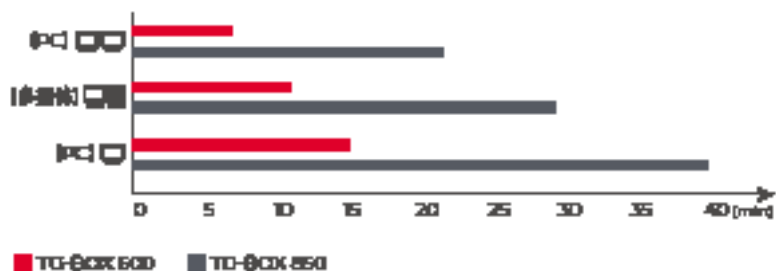

产品接口

- ① 不间断电源+防雷保护插座
- ② 防雷保护插座
- ③ 状态指示灯
- ④ USB充电接口
- ⑤ USB通讯接口
- ⑥ 电话/ADSL接口
- ⑦ 可恢复断路保护器
- ⑧ 电源按键

技术参数

序号	TG-BOX 600	TG-BOX 850
输出		
输出总功率	2000VA	2000VA
不间断电源功率	600VA/360W	850VA/510W
输出电压	220 +/- 7%	220 +/- 7%
输出插座	5 + 5	5 + 5
输入		
输入电压范围	184-264 VAC	184-264 VAC
输入频率	46-65Hz	46-65Hz
输入电源线	1.5m	1.5m
输入防雷标准	IEC 61643-11	IEC 61643-11
断路保护器	有	有
电池		
充电时间	8 小时	8 小时
放电@100W	10 分钟	24 分钟
放电@200W	4 分钟	10.5 分钟
接口		
USB 通讯	有	有
USB 充电输出	5V/2A	5V/2A
数据线防雷保护	无	有
尺寸与重量		
尺寸 (长*宽*高 mm)	325*140*86	335*170*86
净重	3.2kg	4.3kg
环境与认证		
使用环境温度	0~40°C	0~40°C
认证	CE, CQC	CE, CQC